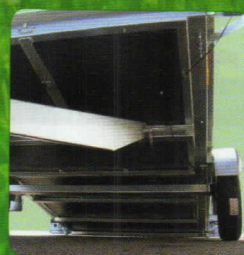

**CHÂSSIS RENFORCÉ
SOUDÉ, GALVANISÉ
À CHAUD**