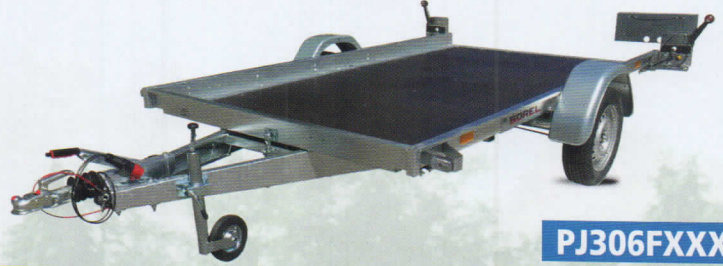

GAMME

PARCS et **LOISIRS**

SOREL

>>> **LES PLUS DE LA GAMME** <<<

**BASCULEMENT
AVEC VÉRIN À GAZ
LIVRÉ DE SÉRIE**

**CHÂSSIS RENFORCÉ
SOUDÉ, GALVANISÉ
À CHAUD**

**POIGNÉES
D'ARRIMAGE**

FEU PIVOTANT

A CHACUN SA SOREL !

PJ255

PJ306

PJ306FXXX

| CODE | PTAC | Poids à vide | Essieu | Roues | Dim. hors tout | Dim. caisse utiles | Freinage | PRIX |
|-----------|-----------------------|--------------|---------|-------------|----------------|--------------------|----------|------|
| PJ255 | 500 / 600 / 750 kg | 190 kg | 750 kg | 155/70 x 13 | 366 x 215 x 90 | 255 x 166 cm | Non | |
| PJ306 | 500 / 600 / 750 kg | 210 kg | 750 kg | 155/70 x 13 | 416 x 215 x 90 | 306 x 166 cm | Non | |
| PJ306F750 | 750 kg | 250 kg | 750 kg | 155/70 x 13 | 416 x 215 x 90 | 306 x 166 cm | Oui | |
| PJ306F113 | 1300 / 1200 / 1000 kg | 280 kg | 1300 kg | 185 x 14 C | 416 x 215 x 90 | 306 x 166 cm | Oui | |