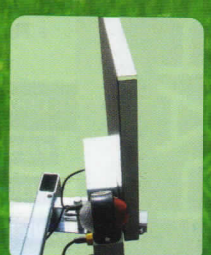

FEU PIVOTANT

A CHACUN SA SOREL !