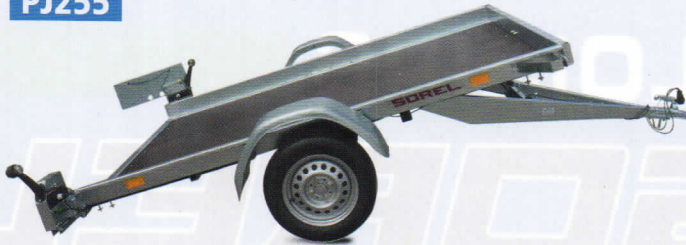

GAMME

PARCS et **LOISIRS**

SOREL

>>> **LES PLUS DE LA GAMME** <<<

**BASCULEMENT
AVEC VÉRIN À GAZ
LIVRÉ DE SÉRIE**

**CHÂSSIS RENFORCÉ
SOUDÉ, GALVANISÉ
À CHAUD**

**POIGNÉES
D'ARRIMAGE**

FEU PIVOTANT

A CHACUN SA SOREL !

PJ255

PJ306

PJ306FXXX

| CODE | PTAC | Poids à vide | Essieu | Roues | Dim. hors tout | Dim. caisse utiles | Freinage | PRIX |
|-----------|-----------------------|--------------|---------|-------------|----------------|--------------------|----------|------|
| PJ255 | 500 / 600 / 750 kg | 190 kg | 750 kg | 155/70 x 13 | 366 x 215 x 90 | 255 x 166 cm | Non | |
| PJ306 | 500 / 600 / 750 kg | 210 kg | 750 kg | 155/70 x 13 | 416 x 215 x 90 | 306 x 166 cm | Non | |
| PJ306F750 | 750 kg | 250 kg | 750 kg | 155/70 x 13 | 416 x 215 x 90 | 306 x 166 cm | Oui | |
| PJ306F113 | 1300 / 1200 / 1000 kg | 280 kg | 1300 kg | 185 x 14 C | 416 x 215 x 90 | 306 x 166 cm | Oui | |