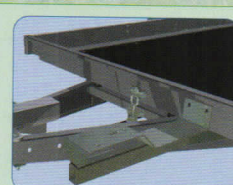

3 **PLANCHER BOIS ANTIDÉRAPANT**

4 **CHÂSSIS SOUDÉ GALVANISÉ À CHAUD**

5 **FLÈCHE SOUDÉE, pentée et galvanisée à chaud.**

6 **VÉRIN À GAZ LIVRÉ DE SÉRIE**

LES OPTIONS

JEUX DE 3 RIDELLES
Pleine : 20 cm galvanisée à chaud
+ **RAMPE ARRIÈRE**

REHAUSSE GRILLAGÉE
Hauteur : 80 cm.

RAMPE ARRIÈRE
Hauteur : 30 cm. NB : ne peut s'utiliser avec rehausse grillagée.

SUPPORT DE TREUIL

SUPPORT DE ROUE DE SECOURS SUR FLÈCHE

N.B : Il n'est pas possible d'utiliser la porte arrière de la rehausse grillagée avec la rampe arrière