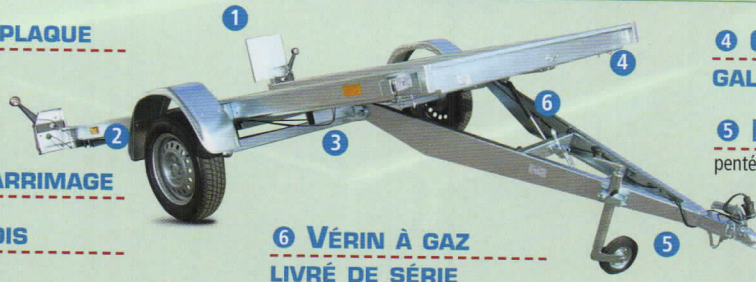

LES POINTS FORTS

1 **SUPPORT DE PLAQUE PIVOTANT**

2 **ANNEAUX D'ARRIMAGE**

3 **PLANCHER BOIS ANTIDÉRAPANT**

4 **CHÂSSIS SOUDÉ GALVANISÉ À CHAUD**

5 **FLÈCHE SOUDÉE, pentée et galvanisée à chaud.**

6 **VÉRIN À GAZ LIVRÉ DE SÉRIE**

LES OPTIONS

JEUX DE 3 RIDELLES
Pleine : 20 cm galvanisée à chaud
+ **RAMPE ARRIÈRE**

REHAUSSE GRILLAGÉE
Hauteur : 80 cm.

RAMPE ARRIÈRE
Hauteur : 30 cm. NB : ne peut s'utiliser avec rehausse grillagée.

SUPPORT DE TREUIL

SUPPORT DE ROUE DE SECOURS SUR FLÈCHE

N.B : Il n'est pas possible d'utiliser la porte arrière de la rehausse grillagée avec la rampe arrière

CODE	Jeux de 3 ridelles	Rehausse grillagée 80 cm	Rampe arrière	Support treuil	Support roue de secours	Roue de secours
PJ255	PJ255R	PJ255RG	PJ306RA	PJ306ST	6691	4931
PJ306	PJ306R	PJ306RG	PJ306RA	PJ306ST	6691	4931
PJ306F750	PJ306R	PJ306RG	PJ306RA	PJ306ST	6691	4932
PJ306F113	PJ306R	PJ306RG	PJ306RA	PJ306ST	6691	4934