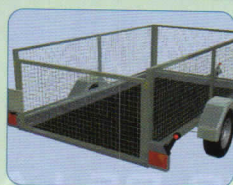

3 **PLANCHER BOIS ANTIDÉRAPANT**

4 **CHÂSSIS SOUDÉ GALVANISÉ À CHAUD**

5 **FLÈCHE SOUDÉE, pentée et galvanisée à chaud.**

6 **VÉRIN À GAZ LIVRÉ DE SÉRIE**

LES OPTIONS

JEUX DE 3 RIDELLES
Pleine : 20 cm galvanisée à chaud
+ **RAMPE ARRIÈRE**

REHAUSSE GRILLAGÉE
Hauteur : 80 cm.

RAMPE ARRIÈRE
Hauteur : 30 cm. NB : ne peut s'utiliser avec rehausse grillagée.

SUPPORT DE TREUIL

SUPPORT DE ROUE DE SECOURS SUR FLÈCHE

N.B : Il n'est pas possible d'utiliser la porte arrière de la rehausse grillagée avec la rampe arrière